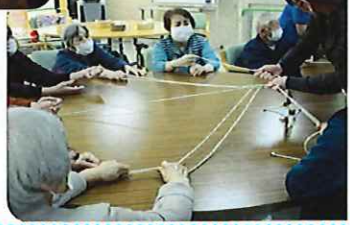

夏坂モトエ様

金曜会

館山 一雄様

新年顔合わせの中で行ったことが、もう1つ。「おみくじ」です。おみくじの内容はディ・サービスのオブリジナルで、中には、「大吉 職員」とハグすると運氣が上昇するかもというものがあがり、大盛り上がりでした。今年一年、皆様に幸せが訪れますように。

今年の運勢どうかしら？

2週目には、「宝引き」を行いました。今年初の一番福を引こうと、ひもを引く手にも力が入ります。「当たり狙うように」と願いを込めて祈る方もいました。福は景品を獲得し喜ばれる方もありました。福はゲットできましたか？