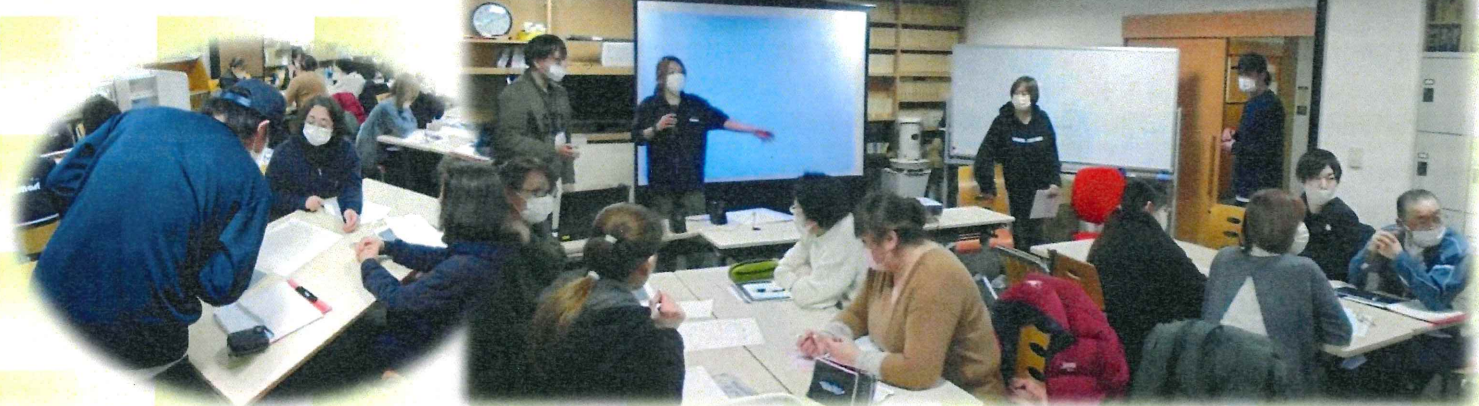

写真はご本人様及びご家族様の同意のもと掲載しております。